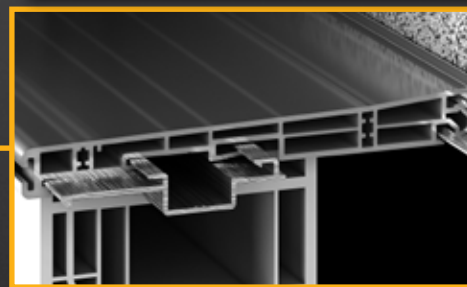

Roleta nadstawna Vegas Revo 205 mm ze zintegrowaną siatką moskitiery

NEW

- maksymalna wysokość kurtyny pancerza: **250 cm**
- maksymalna wysokość kurtyny moskitiery: **250 cm**
- współczynnik przenikalności cieplnej U_f : **$0,69 \text{ W/m}^2 \cdot \text{K}$**
- mocowanie poprzez zakliknięcie na profilu uniwersalnym PCV
- możliwość montażu na ramie okiennej o maksymalnej szerokości przekroju do **88 mm**
- nawój moskitiery wyposażony w hamulec, zabezpieczający przed gwałtownym zwinięciem się siatki i wyrwaniem ślizgów
- listwa dolna siatki moskitiery automatycznie blokowana w pozycji opuszczonej, zwolnienie blokady poprzez pociągnięcie w dół

Tylko w systemie rolet nadstawnych Revo dostępne jest rozwiązanie prowadnicy podziałowej do siatki moskitiery, które pozwala na tworzenie dowolnej ilości niezależnych nawojów siatek w jednej skrzynce i przy zastosowaniu jednej kurtyny pancerza.

Mocowanie dostosowane do indywidualnych potrzeb.

Profil aluminiowy

Profil uniwersalny PCV

Profil adaptacyjny PCV - idealny, jeśli szukasz rozwiązania uniwersalnego - występuje w jednym wariantcie, odpowiednim dla każdego typu ramy okiennej, na której montowana jest roleta. Dzięki komorowanej konstrukcji, profil charakteryzuje się dużą sztywnością i odpornością na odkształcanie, co znacznie ułatwia zaklikanie rolety na ramie okna.

Profil adaptacyjny aluminiowy - idealny, jeśli szukasz rozwiązania skrojonego na miarę - występuje w wariantach, zapewniających możliwość niezwykle stabilnego zamocowania rolety Revo na profilach okiennych wszystkich najważniejszych producentów profili okiennych. Montaż następuje poprzez nasunięcie rolety na przykręcony do ramy okna profil adaptacyjny.