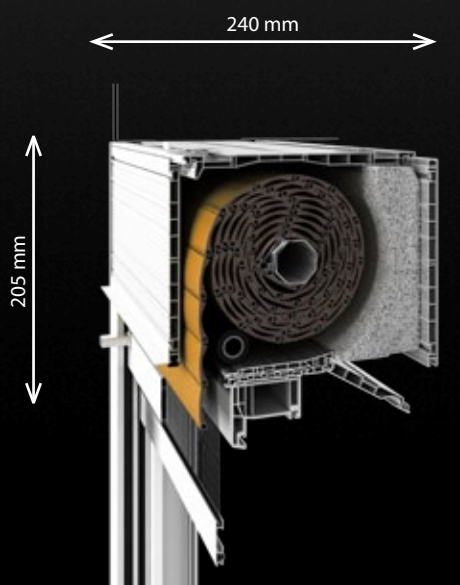

www.vegasrevo.pl

System **Revo**. Optymalne rozwiązanie dla Twojego okna.

Roleta nadstawna Vegas Revo 165 mm

- maksymalna wysokość kurtyny pancerza: **200 cm**
- współczynnik przenikalności cieplnej U_f : **$0,76 \text{ W/m}^2 \cdot \text{K}$**
- mocowanie poprzez nasunięcie na profil adaptacyjny z aluminium lub zakliknięcie na profilu uniwersalnym PCV
- możliwość montażu na ramie okiennej o maksymalnej szerokości przekroju do **100 mm**

Roleta nadstawna Vegas Revo 205 mm

- maksymalna wysokość kurtyny pancerza: **355 cm**
- współczynnik przenikalności cieplnej U_f : **$0,69 \text{ W/m}^2 \cdot \text{K}$**
- mocowanie poprzez nasunięcie na profil adaptacyjny z aluminium lub zakliknięcie na profilu uniwersalnym PCV
- możliwość montażu na ramie okiennej o maksymalnej szerokości przekroju do **100 mm**

Roleta nadstawna Vegas Revo 205 mm ze zintegrowaną siatką moskitiery

NEW

- maksymalna wysokość kurtyny pancerza: **250 cm**
- maksymalna wysokość kurtyny moskitiery: **250 cm**
- współczynnik przenikalności cieplnej U_f : **$0,69 \text{ W/m}^2 \cdot \text{K}$**
- mocowanie poprzez zakliknięcie na profilu uniwersalnym PCV
- możliwość montażu na ramie okiennej o maksymalnej szerokości przekroju do **88 mm**
- nawój moskitiery wyposażony w hamulec, zabezpieczający przed gwałtownym zwinięciem się siatki i wyrwaniem ślizgów
- listwa dolna siatki moskitiery automatycznie blokowana w pozycji opuszczonej, zwolnienie blokady poprzez pociągnięcie w dół

Tylko w systemie rolet nadstawnych Revo dostępne jest rozwiązanie prowadnicy podziałowej do siatki moskitiery, które pozwala na tworzenie dowolnej ilości niezależnych nawojów siatek w jednej skrzynce i przy zastosowaniu jednej kurtyny pancerza.