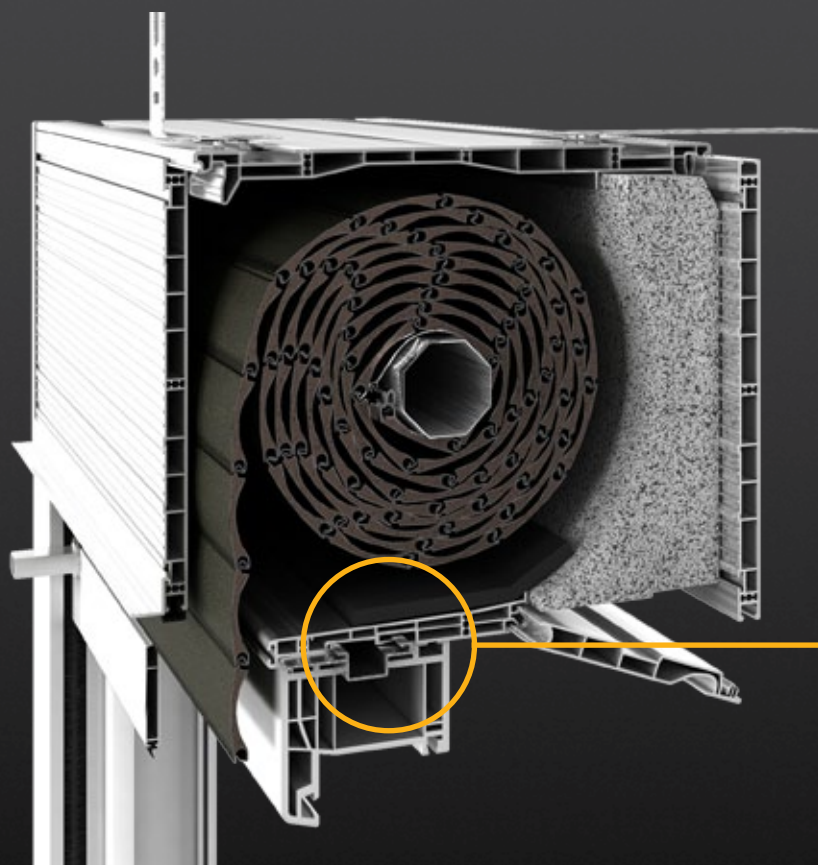

Roleta nadstawna Vegas Revo 205 mm ze zintegrowaną siatką moskitiery

NEW

- maksymalna wysokość kurtyny pancerza: **250 cm**
- maksymalna wysokość kurtyny moskitiery: **250 cm**
- współczynnik przenikalności cieplnej U_f : **$0,69 \text{ W/m}^2 \cdot \text{K}$**
- mocowanie poprzez zakliknięcie na profilu uniwersalnym PCV
- możliwość montażu na ramie okiennej o maksymalnej szerokości przekroju do **88 mm**
- nawój moskitiery wyposażony w hamulec, zabezpieczający przed gwałtownym zwinięciem się siatki i wyrwaniem ślizgów
- listwa dolna siatki moskitiery automatycznie blokowana w pozycji opuszczonej, zwolnienie blokady poprzez pociągnięcie w dół

Tylko w systemie rolet nadstawnych Revo dostępne jest rozwiązanie prowadnicy podziałowej do siatki moskitiery, które pozwala na tworzenie dowolnej ilości niezależnych nawojów siatek w jednej skrzynce i przy zastosowaniu jednej kurtyny pancerza.

Mocowanie dostosowane do indywidualnych potrzeb.

Profil aluminiowy

Profil uniwersalny PCV

Profil adaptacyjny PCV - idealny, jeśli szukasz rozwiązania uniwersalnego - występuje w jednym wariantcie, odpowiednim dla każdego typu ramy okiennej, na której montowana jest roleta. Dzięki komorowanej konstrukcji, profil charakteryzuje się dużą sztywnością i odpornością na odkształcanie, co znacznie ułatwia zaklikanie rolety na ramie okna.

Profil adaptacyjny aluminiowy - idealny, jeśli szukasz rozwiązania skrojonego na miarę - występuje w wariantach, zapewniających możliwość niezwykle stabilnego zamocowania rolety Revo na profilach okiennych wszystkich najważniejszych producentów profili okiennych. Montaż następuje poprzez nasunięcie rolety na przykręcony do ramy okna profil adaptacyjny.