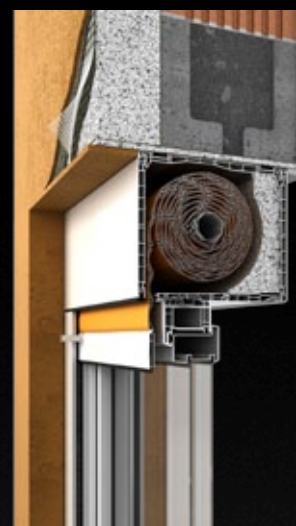

Roleta nadstawna Vegas Revo 205 mm ze zintegrowaną siatką moskitiery

NEW

- maksymalna wysokość kurtyny pancerza: **250 cm**
- maksymalna wysokość kurtyny moskitiery: **250 cm**
- współczynnik przenikalności cieplnej U_f : **$0,69 \text{ W/m}^2 \cdot \text{K}$**
- mocowanie poprzez zakliknięcie na profilu uniwersalnym PCV
- możliwość montażu na ramie okiennej o maksymalnej szerokości przekroju do **88 mm**
- nawój moskitiery wyposażony w hamulec, zabezpieczający przed gwałtownym zwinięciem się siatki i wyrwaniem ślizgów
- listwa dolna siatki moskitiery automatycznie blokowana w pozycji opuszczonej, zwolnienie blokady poprzez pociągnięcie w dół

Mocowanie dostosowane do indywidualnych potrzeb.

Profil aluminiowy

Profil uniwersalny PCV

Profil adaptacyjny PCV - idealny, jeśli szukasz rozwiązania uniwersalnego - występuje w jednym wariantcie, odpowiednim dla każdego typu ramy okiennej, na której montowana jest roleta. Dzięki komorowanej konstrukcji, profil charakteryzuje się dużą sztywnością i odpornością na odkształcanie, co znacznie ułatwia zaklikanie rolety na ramie okna.

Profil adaptacyjny aluminiowy - idealny, jeśli szukasz rozwiązania skrojonego na miarę - występuje w wariantach, zapewniających możliwość niezwykle stabilnego zamocowania rolety Revo na profilach okiennych wszystkich najważniejszych producentów profili okiennych. Montaż następuje poprzez nasunięcie rolety na przykręcony do ramy okna profil adaptacyjny.

Vegas Revo. Warianty zabudowy.

roleta zabudowana
całkowicie

roleta zabudowana
częściowo

roleta niezabudowana

01 Biel w masie

02 Brąz w masie

03 Mahoń 2065021

04 Złoty dąb 2178001