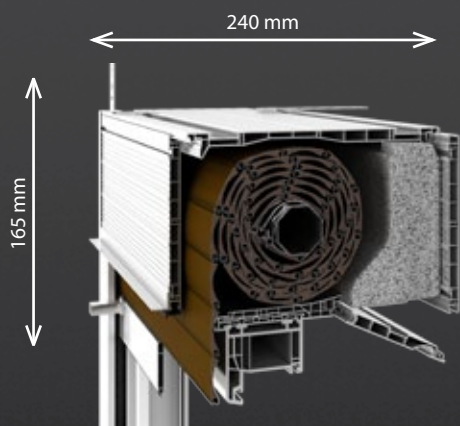

www.vegasrevo.pl

System **Revo**. Optymalne rozwiązanie dla Twojego okna.

Roleta nadstawna Vegas Revo 165 mm

- maksymalna wysokość kurtyny pancerza: **200 cm**
- współczynnik przenikalności cieplnej U_f : **$0,76 \text{ W/m}^2 \cdot \text{K}$**
- mocowanie poprzez nasunięcie na profil adaptacyjny z aluminium lub zakliknięcie na profilu uniwersalnym PCV
- możliwość montażu na ramie okiennej o maksymalnej szerokości przekroju do **100 mm**

Roleta nadstawna Vegas Revo 205 mm

- maksymalna wysokość kurtyny pancerza: **355 cm**
- współczynnik przenikalności cieplnej U_f : **$0,69 \text{ W/m}^2 \cdot \text{K}$**
- mocowanie poprzez nasunięcie na profil adaptacyjny z aluminium lub zakliknięcie na profilu uniwersalnym PCV
- możliwość montażu na ramie okiennej o maksymalnej szerokości przekroju do **100 mm**

Roleta nadstawna Vegas Revo 205 mm ze zintegrowaną siatką moskitiery

NEW

- maksymalna wysokość kurtyny pancerza: **250 cm**
- maksymalna wysokość kurtyny moskitiery: **250 cm**
- współczynnik przenikalności cieplnej U_f : **$0,69 \text{ W/m}^2 \cdot \text{K}$**
- mocowanie poprzez zakliknięcie na profilu uniwersalnym PCV
- możliwość montażu na ramie okiennej o maksymalnej szerokości przekroju do **88 mm**
- nawój moskitiery wyposażony w hamulec, zabezpieczający przed gwałtownym zwinięciem się siatki i wyrwaniem ślizgów
- listwa dolna siatki moskitiery automatycznie blokowana w pozycji opuszczonej, zwolnienie blokady poprzez pociągnięcie w dół

Profil adaptacyjny aluminiowy - idealny, jeśli szukasz rozwiązania skrojonego na miarę - występuje w wariantach, zapewniających możliwość niezwykle stabilnego zamocowania rolety Revo na profilach okiennych wszystkich najważniejszych producentów profili okiennych. Montaż następuje poprzez nasunięcie rolety na przykręcony do ramy okna profil adaptacyjny.