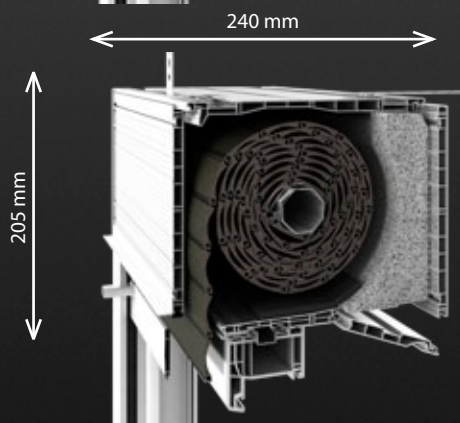

www.vegasrevo.pl

System **Revo**. Optymalne rozwiązanie dla Twojego okna.

Roleta nadstawna Vegas Revo 165 mm

- maksymalna wysokość kurtyny pancerza: **200 cm**
- współczynnik przenikalności cieplnej U_f : **$0,76 \text{ W/m}^2 \cdot \text{K}$**
- mocowanie poprzez nasunięcie na profil adaptacyjny z aluminium lub zakliknięcie na profilu uniwersalnym PCV
- możliwość montażu na ramie okiennej o maksymalnej szerokości przekroju do **100 mm**

Roleta nadstawna Vegas Revo 205 mm

- maksymalna wysokość kurtyny pancerza: **355 cm**
- współczynnik przenikalności cieplnej U_f : **$0,69 \text{ W/m}^2 \cdot \text{K}$**
- mocowanie poprzez nasunięcie na profil adaptacyjny z aluminium lub zakliknięcie na profilu uniwersalnym PCV
- możliwość montażu na ramie okiennej o maksymalnej szerokości przekroju do **100 mm**

Roleta nadstawna Vegas Revo 205 mm ze zintegrowaną siatką moskitiery

NEW

- maksymalna wysokość kurtyny pancerza: **250 cm**
- maksymalna wysokość kurtyny moskitiery: **250 cm**
- współczynnik przenikalności cieplnej U_f : **$0,69 \text{ W/m}^2 \cdot \text{K}$**
- mocowanie poprzez zakliknięcie na profilu uniwersalnym PCV
- możliwość montażu na ramie okiennej o maksymalnej szerokości przekroju do **88 mm**
- nawój moskitiery wyposażony w hamulec, zabezpieczający przed gwałtownym zwinięciem się siatki i wyrwaniem ślizgów
- listwa dolna siatki moskitiery automatycznie blokowana w pozycji opuszczonej, zwolnienie blokady poprzez pociągnięcie w dół

Profil adaptacyjny aluminiowy - idealny, jeśli szukasz rozwiązania skrojonego na miarę - występuje w wariantach, zapewniających możliwość niezwykle stabilnego zamocowania rolety Revo na profilach okiennych wszystkich najważniejszych producentów profili okiennych. Montaż następuje poprzez nasunięcie rolety na przykręcony do ramy okna profil adaptacyjny.