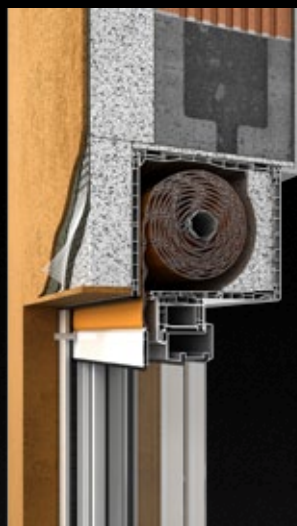

roleta zabudowana
częściowo