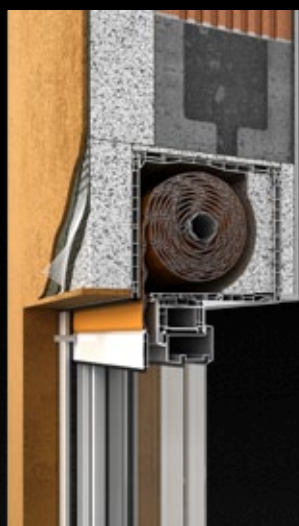

Vegas Revo. Warianty zabudowy.

roleta zabudowana
całkowicie